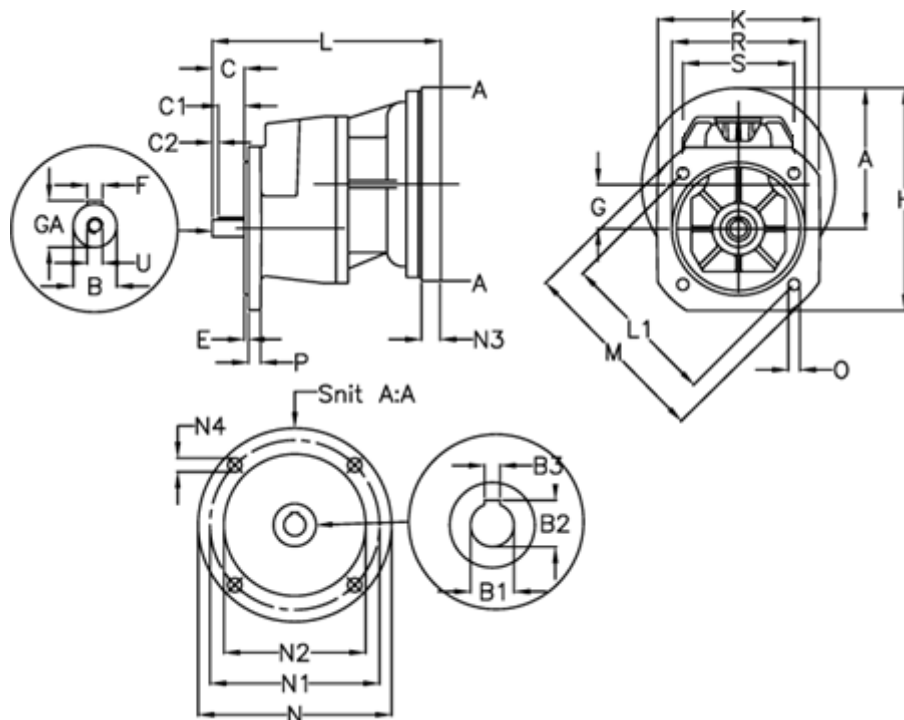

Varenummer: 40550400722420  
 Beskrivelse: Tandhjulsgeær S401F-7,2-P63B5

## Mål

A = 154.7	E = 4.0	M = 250.0	R = 180
B = 28	F = 8x7x50	N = 140	S = 155
B1 = 11	G = 61.7	N1 = 115	U = M8
B2 = 16.3	GA = 31.0	N2 = 95	
B3 = 4	H = 259.7	N3 = -	
C = 60	K = 210	N4 = M8x16	
C1 = 50	L = 274	O = 14.0	
C2 = 5	L1 = 215.0	P = 12	